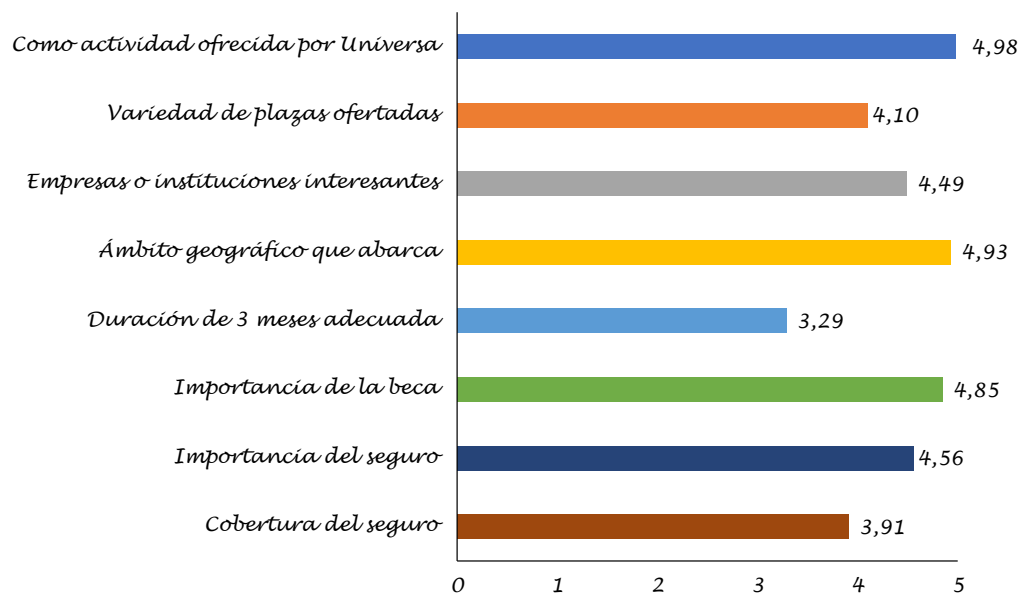

Valoración de los becarios "Universtage" sobre el Programa (59 encuestas)