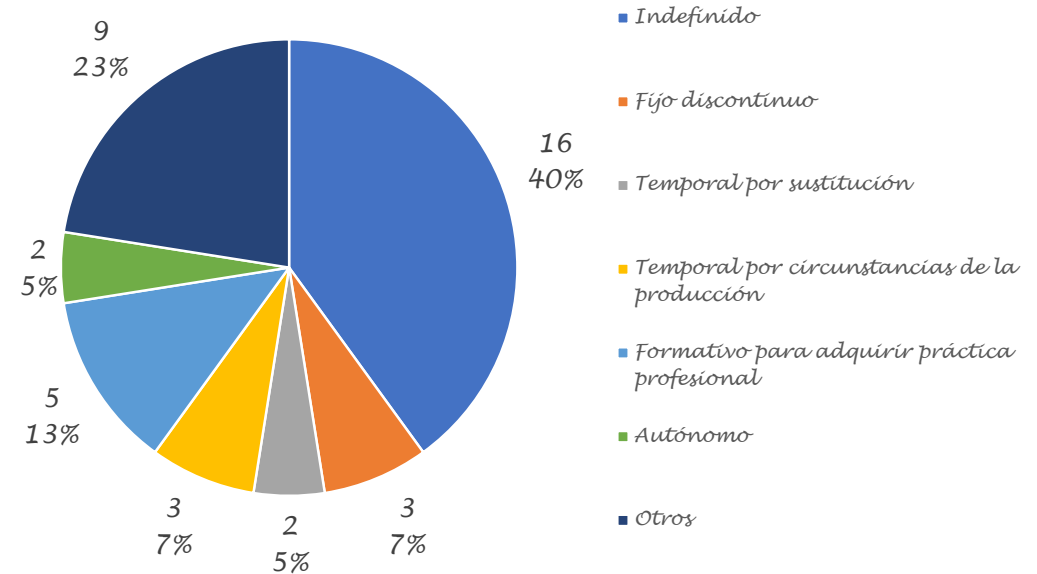

*Encuesta de Seguimiento laboral
(1 año desde las prácticas "Universtage")*

Número de prácticas "Universtage" en el año anterior	64
Número de encuestas recibidas	46
Porcentaje de encuestas recibidas	71,88%
Porcentaje de exbecarios que obtuvieron trabajo en el año siguiente a la práctica "Universtage" (tras búsqueda activa)	100,00%
Número de prácticas en el año siguiente a la práctica "Universtage"	0,22
Número de trabajos en el año siguiente a la práctica "Universtage"	1,41
Duración en meses para encontrar la primera práctica o trabajo	2,00
Influencia "Universtage" para conseguir trabajo (Valoración entre 1 y 5)	3,89
Expectativa previa (justo tras las prácticas) de "Universtage" como valoración esperable de los empleadores (Valoración entre 1 y 5)	4,71
Cumplimiento de las expectativas laborales creadas por las prácticas "Universtage"	82,62%

Tipo de contrato tras práctica "Universtage"