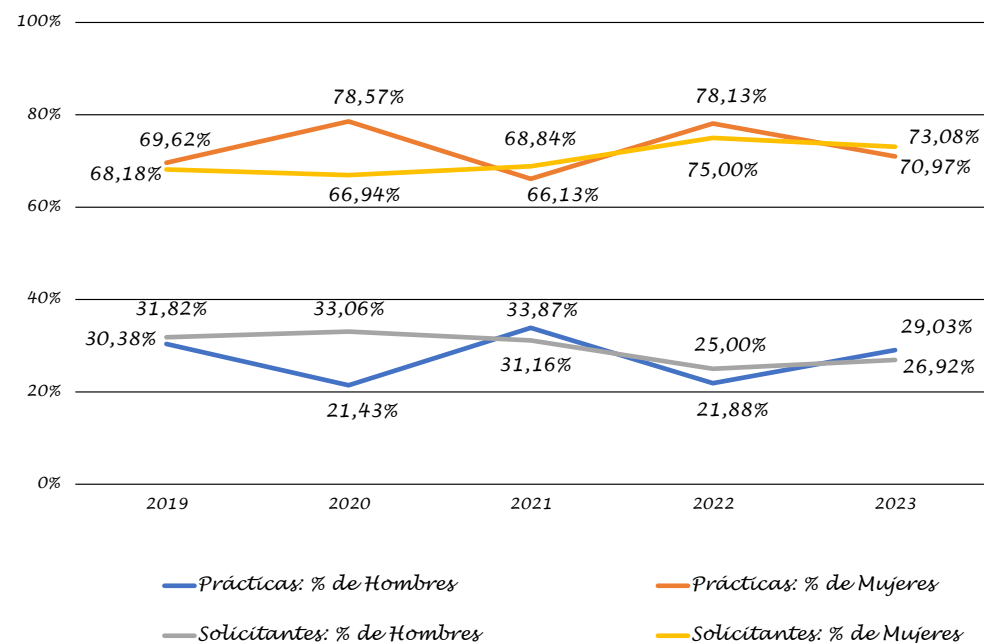

### Prácticas "Universtage" en 2023 por Centros

### Evolución de prácticas y solicitantes "Universtage"

### Prácticas "Universtage" en los últimos 10 años

Prácticas internacionales "Universtage": evolución 1999-2023

	1999	2000	2001	2002	2003	2004	2005	2006	2007	2008	2009	2010	2011	2012	2013	2014	2015	2016	2017	2018	2019	2020	2021	2022	2023
Nuevos países de destino	8	3	10	4	1	5	9	4	1	6	3	3	1	2	0	2	3	0	3	2	3	0	1	0	0
Países de destino en el Programa	8	11	21	25	26	31	40	44	45	51	54	57	58	60	60	62	65	65	68	70	73	73	74	74	74
Prácticas en el año	22	113	128	116	81	110	128	121	88	95	88	77	80	64	62	61	65	60	66	63	79	28	62	64	62
Prácticas acumuladas	22	135	263	379	460	570	698	819	907	1002	1090	1167	1247	1311	1373	1434	1499	1559	1625	1688	1767	1795	1857	1921	1983