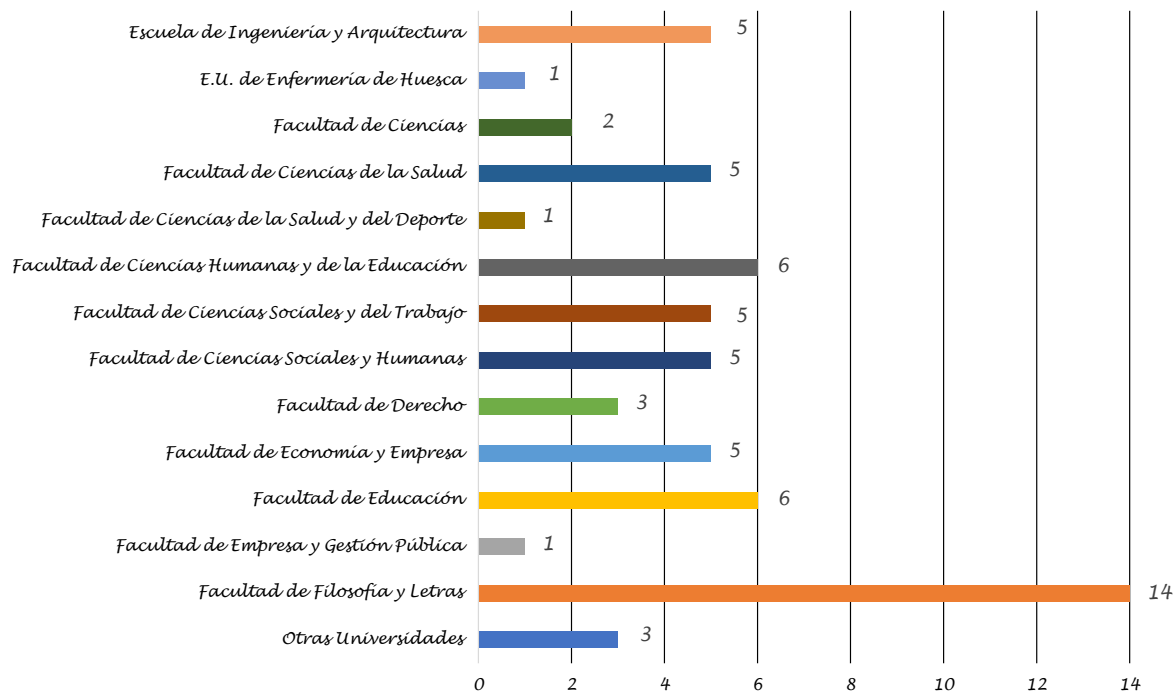

### Prácticas "Universtage" en 2023 por Centros

### Evolución de prácticas y solicitantes "Universtage"

### Prácticas "Universtage" en los últimos 10 años

Prácticas internacionales "Universtage": evolución 1999-2023

	1999	2000	2001	2002	2003	2004	2005	2006	2007	2008	2009	2010	2011	2012	2013	2014	2015	2016	2017	2018	2019	2020	2021	2022	2023
Nuevos países de destino	8	3	10	4	1	5	9	4	1	6	3	3	1	2	0	2	3	0	3	2	3	0	1	0	0
Países de destino en el Programa	8	11	21	25	26	31	40	44	45	51	54	57	58	60	60	62	65	65	68	70	73	73	74	74	74
Prácticas en el año	22	113	128	116	81	110	128	121	88	95	88	77	80	64	62	61	65	60	66	63	79	28	62	64	62
Prácticas acumuladas	22	135	263	379	460	570	698	819	907	1002	1090	1167	1247	1311	1373	1434	1499	1559	1625	1688	1767	1795	1857	1921	1983