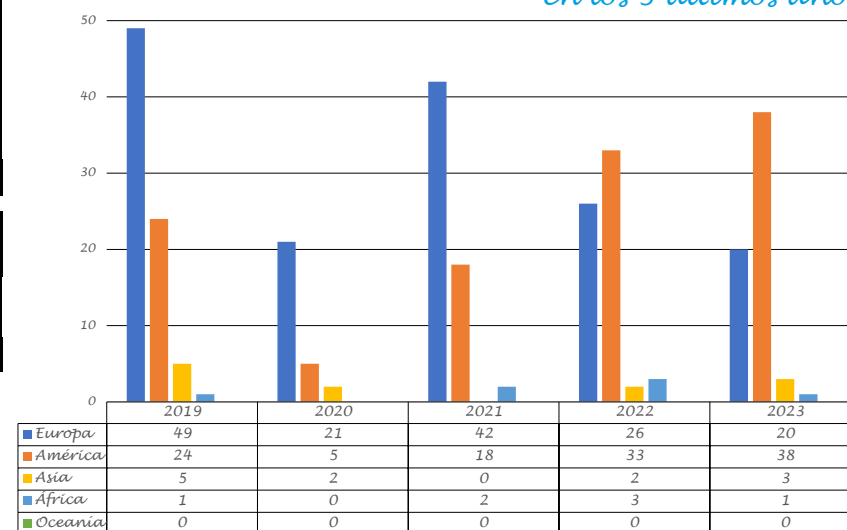

### Prácticas "Universtage" en los últimos 10 años

Prácticas internacionales "Universtage": evolución 1999-2023

	1999	2000	2001	2002	2003	2004	2005	2006	2007	2008	2009	2010	2011	2012	2013	2014	2015	2016	2017	2018	2019	2020	2021	2022	2023
Nuevos países de destino	8	3	10	4	1	5	9	4	1	6	3	3	1	2	0	2	3	0	3	2	3	0	1	0	0
Países de destino en el Programa	8	11	21	25	26	31	40	44	45	51	54	57	58	60	60	62	65	65	68	70	73	73	74	74	74
Prácticas en el año	22	113	128	116	81	110	128	121	88	95	88	77	80	64	62	61	65	60	66	63	79	28	62	64	62
Prácticas acumuladas	22	135	263	379	460	570	698	819	907	1002	1090	1167	1247	1311	1373	1434	1499	1559	1625	1688	1767	1795	1857	1921	1983

(Omar Lozilla, becario en Argentina)

"La experiencia ha sido increíble y estoy muy agradecida por haberla podido vivir. Muchas gracias por darme esta oportunidad."

(Ana Abril, becaria en Perú)

"Las prácticas me han permitido seguir ampliando mi experiencia internacional, además de mejorar mis competencias en el ámbito profesional y personal."

PAÍS	PRÁCTICAS EN 2023	PRÁCTICAS TOTALES
Albania	0	2
Alemania	3	150
Austria	0	20
Bélgica	2	90
Bulgaria	0	1
Chipre	0	1
Dinamarca	0	13
Eslovenia	0	4
Finlandia	0	9
Francia	3	136
Gran Bretaña	2	224
Grecia	0	7
Holanda	4	87
Hungría	2	5
Irlanda	2	87
Italia	2	95
Letonia	0	3
Lituania	0	2
Luxemburgo	0	3
Malta	0	24
Noruega	0	12
Polonia	0	13
Portugal	0	18
Rep. Checa	0	47
Rep. Eslovaca	0	7
Rusia	0	1
Serbia	0	3
Suecia	0	13
Suiza	0	13
Turquía	0	1
<b>EUROPA</b>	<b>20</b>	<b>1091</b>