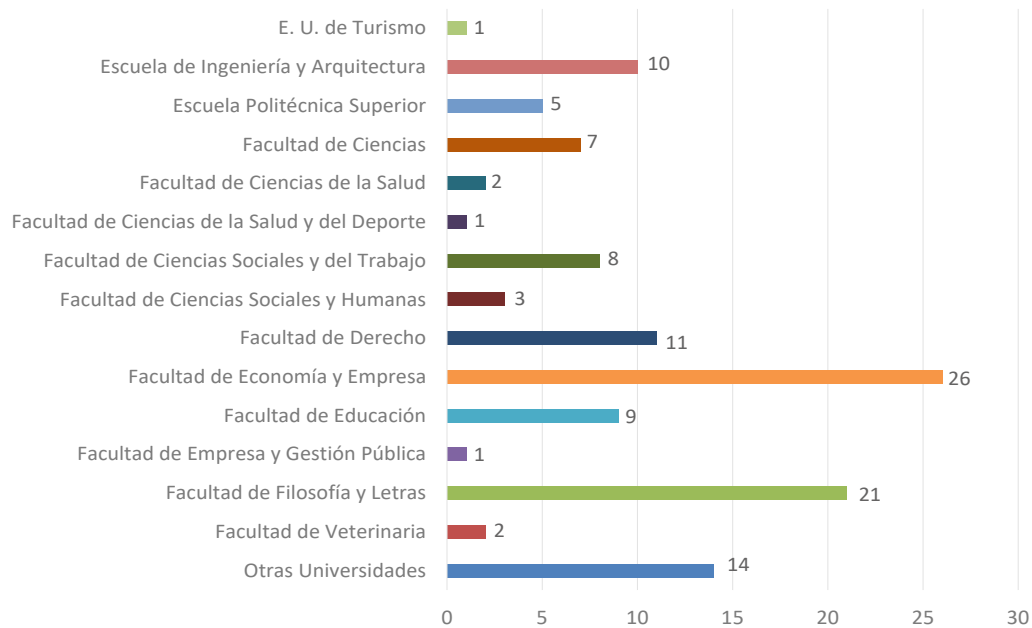

## Resultados 2020

Gráfico "SOLICITANTES UNIVERSTAGE EN 2020 POR CENTROS"  
El centro con mayor número de solicitantes es la Facultad de Economía y Empresa

Gráfico "PRÁCTICAS UNIVERSTAGE EN 2020 POR CENTROS"  
10 centros de la Universidad de Zaragoza han tenido titulados en práctica "Universtage" en 2020

Gráfico "PRÁCTICAS UNIVERSTAGE EN 2020 POR TRIMESTRES"  
La pandemia provocó la disminución de prácticas en la segunda parte del año

CENTRO	PRÁCTICAS EN 2020	PAIS DE MÁS ACOGIDA EN 2020	PRÁCTICAS EN ESE PAÍS EN 2020	PORCENTAJE DE PRÁCTICAS EN ESE PAÍS EN 2020
Escuela de Ingeniería y Arquitectura	4	Dinamarca	2	50%
Escuela Politécnica Superior	1	Gran Bretaña	1	100%
Facultad de Ciencias	2	Alemania y Francia	1	50%
Facultad de Ciencias de la Salud	1	Nicaragua	1	100%
Facultad de Ciencias Sociales y Humanas	2	Polonia	2	100%
Facultad de Derecho	2	Bélgica y Gran Bretaña	1	50%
Facultad de Economía y Empresa	5	Holanda	3	60%
Facultad de Educación	3	Gran Bretaña	3	100%
Facultad de Filosofía y Letras	4	Perú	2	50%
Facultad de Veterinaria	2	Italia	2	100%
Otras Universidades	2	China y Francia	1	50%
Total	28			

Tabla "PAÍSES DE DESTINO TÍPICOS POR CENTRO DE ORIGEN"  
Sólo en algunos casos se observa un país de destino típico para los titulados en prácticas según su centro de origen

Gráfico "SOLICITANTES VS BECAS CONCEDIDAS EN 2020"  
El 35,82% de los solicitantes "Universtage" en la primera convocatoria de 2020 obtuvieron beca