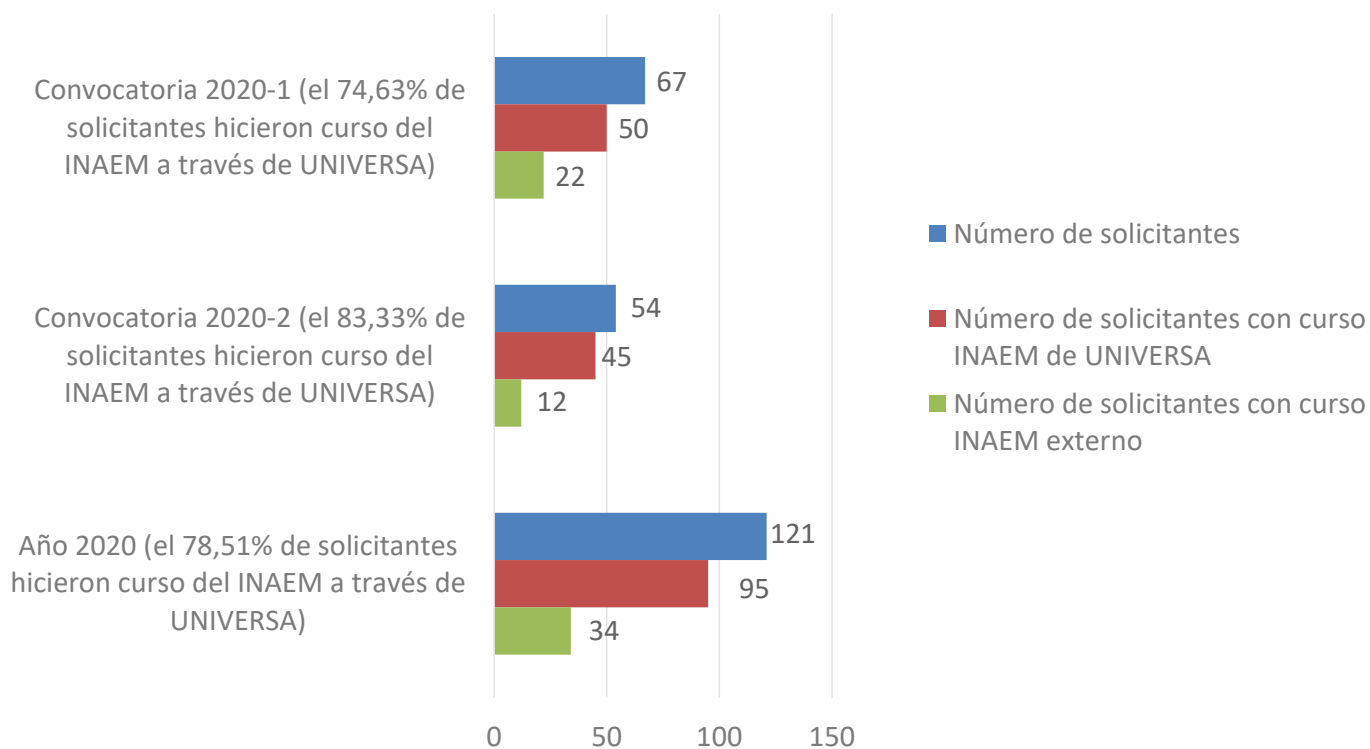

Gráfico "PRÁCTICAS UNIVERSTAGE EN 2020 POR TRIMESTRES"  
La pandemia provocó la disminución de prácticas en la segunda parte del año

CENTRO	PRÁCTICAS EN 2020	PAIS DE MÁS ACOGIDA EN 2020	PRÁCTICAS EN ESE PAÍS EN 2020	PORCENTAJE DE PRÁCTICAS EN ESE PAÍS EN 2020
Escuela de Ingeniería y Arquitectura	4	Dinamarca	2	50%
Escuela Politécnica Superior	1	Gran Bretaña	1	100%
Facultad de Ciencias	2	Alemania y Francia	1	50%
Facultad de Ciencias de la Salud	1	Nicaragua	1	100%
Facultad de Ciencias Sociales y Humanas	2	Polonia	2	100%
Facultad de Derecho	2	Bélgica y Gran Bretaña	1	50%
Facultad de Economía y Empresa	5	Holanda	3	60%
Facultad de Educación	3	Gran Bretaña	3	100%
Facultad de Filosofía y Letras	4	Perú	2	50%
Facultad de Veterinaria	2	Italia	2	100%
Otras Universidades	2	China y Francia	1	50%
Total	28			

Tabla "PAÍSES DE DESTINO TÍPICOS POR CENTRO DE ORIGEN"  
Sólo en algunos casos se observa un país de destino típico para los titulados en prácticas según su centro de origen

Gráfico "SOLICITANTES VS BECAS CONCEDIDAS EN 2020"  
El 35,82% de los solicitantes "Universtage" en la primera convocatoria de 2020 obtuvieron beca

Gráfico "SOLICITANTES Y PRÁCTICAS EN 2020 POR SEXOS"  
Dos tercios de los solicitantes y cerca del 80% de los titulados en prácticas "Universtage" en 2020 fueron mujeres

Gráfico "SOLICITANTES UNIVERSTAGE VS CURSOS INAEM EN 2020"  
El 78,51% de los solicitantes "Universtage" en 2020 hicieron en el año anterior un curso del INAEM gestionado por UNIVERSA

Gráfico "BECAS UNIVERSTAGE VS CURSOS INAEM EN 2020"  
El 66,67% de los becarios "Universtage" en 2020 hicieron en el año anterior un curso del INAEM gestionado por UNIVERSA