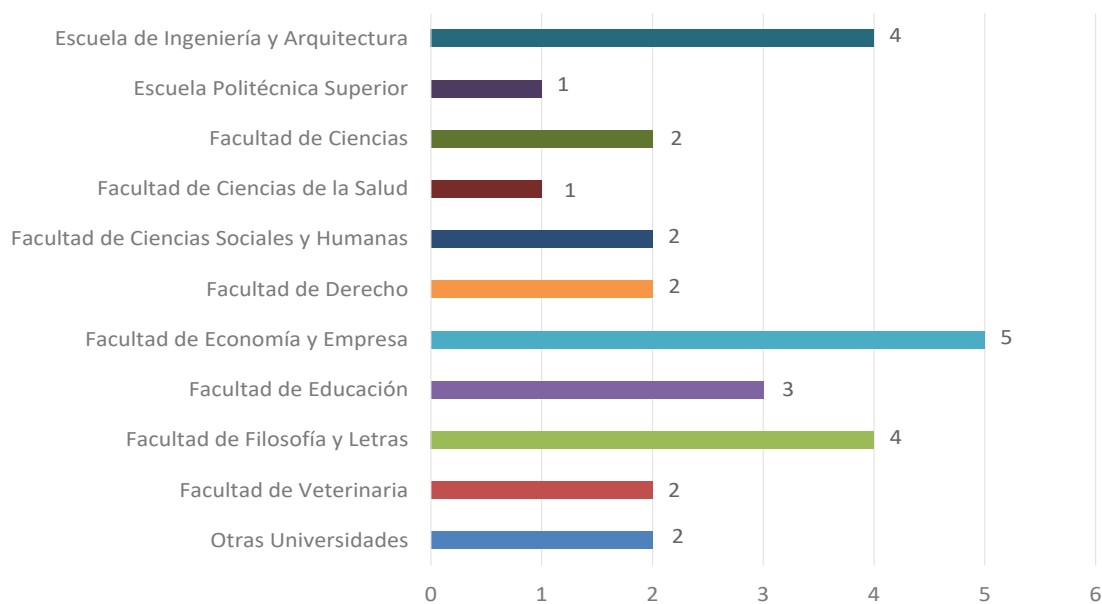

## Resultados 2020

Gráfico "SOLICITANTES UNIVERSTAGE EN 2020 POR CENTROS"  
El centro con mayor número de solicitantes es la Facultad de Economía y Empresa

Gráfico "PRÁCTICAS UNIVERSTAGE EN 2020 POR CENTROS"  
10 centros de la Universidad de Zaragoza han tenido titulados en práctica "Universtage" en 2020

Gráfico "PRÁCTICAS UNIVERSTAGE EN 2020 POR TRIMESTRES"  
La pandemia provocó la disminución de prácticas en la segunda parte del año

CENTRO	PRÁCTICAS EN 2020	PAIS DE MÁS ACOGIDA EN 2020	PRÁCTICAS EN ESE PAÍS EN 2020	PORCENTAJE DE PRÁCTICAS EN ESE PAÍS EN 2020
Escuela de Ingeniería y Arquitectura	4	Dinamarca	2	50%
Escuela Politécnica Superior	1	Gran Bretaña	1	100%
Facultad de Ciencias	2	Alemania y Francia	1	50%
Facultad de Ciencias de la Salud	1	Nicaragua	1	100%
Facultad de Ciencias Sociales y Humanas	2	Polonia	2	100%
Facultad de Derecho	2	Bélgica y Gran Bretaña	1	50%
Facultad de Economía y Empresa	5	Holanda	3	60%
Facultad de Educación	3	Gran Bretaña	3	100%
Facultad de Filosofía y Letras	4	Perú	2	50%
Facultad de Veterinaria	2	Italia	2	100%
Otras Universidades	2	China y Francia	1	50%
Total	28			

Tabla "PAÍSES DE DESTINO TÍPICOS POR CENTRO DE ORIGEN"  
Sólo en algunos casos se observa un país de destino típico para los titulados en prácticas según su centro de origen

Gráfico "SOLICITANTES VS BECAS CONCEDIDAS EN 2020"  
El 35,82% de los solicitantes "Universtage" en la primera convocatoria de 2020 obtuvieron beca