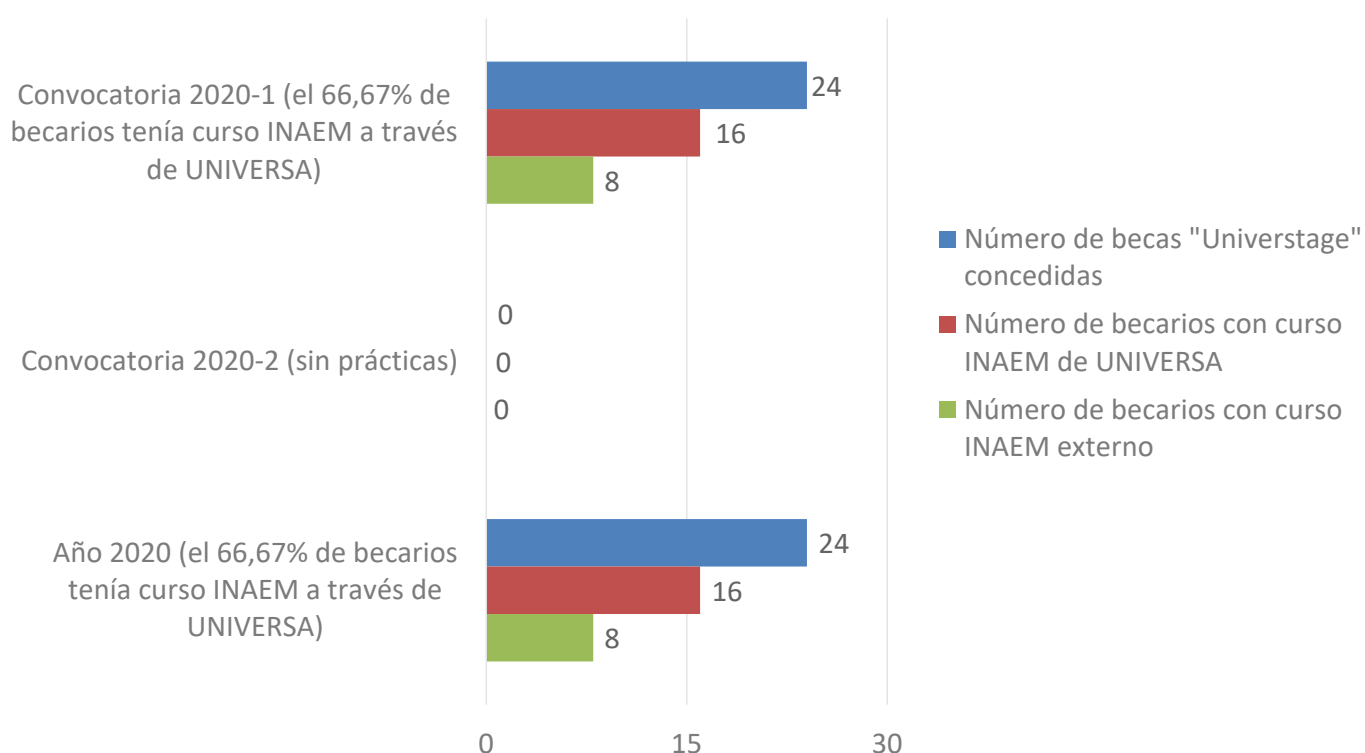

Gráfico "PRÁCTICAS UNIVERSTAGE EN 2020 POR TRIMESTRES"  
La pandemia provocó la disminución de prácticas en la segunda parte del año

CENTRO	PRÁCTICAS EN 2020	PAIS DE MÁS ACOGIDA EN 2020	PRÁCTICAS EN ESE PAÍS EN 2020	PORCENTAJE DE PRÁCTICAS EN ESE PAÍS EN 2020
Escuela de Ingeniería y Arquitectura	4	Dinamarca	2	50%
Escuela Politécnica Superior	1	Gran Bretaña	1	100%
Facultad de Ciencias	2	Alemania y Francia	1	50%
Facultad de Ciencias de la Salud	1	Nicaragua	1	100%
Facultad de Ciencias Sociales y Humanas	2	Polonia	2	100%
Facultad de Derecho	2	Bélgica y Gran Bretaña	1	50%
Facultad de Economía y Empresa	5	Holanda	3	60%
Facultad de Educación	3	Gran Bretaña	3	100%
Facultad de Filosofía y Letras	4	Perú	2	50%
Facultad de Veterinaria	2	Italia	2	100%
Otras Universidades	2	China y Francia	1	50%
Total	28			

Tabla "PAÍSES DE DESTINO TÍPICOS POR CENTRO DE ORIGEN"  
Sólo en algunos casos se observa un país de destino típico para los titulados en prácticas según su centro de origen

Gráfico "SOLICITANTES VS BECAS CONCEDIDAS EN 2020"  
El 35,82% de los solicitantes "Universtage" en la primera convocatoria de 2020 obtuvieron beca

Gráfico "SOLICITANTES Y PRÁCTICAS EN 2020 POR SEXOS"  
Dos tercios de los solicitantes y cerca del 80% de los titulados en prácticas "Universtage" en 2020 fueron mujeres

Gráfico "SOLICITANTES UNIVERSTAGE VS CURSOS INAEM EN 2020"  
El 78,51% de los solicitantes "Universtage" en 2020 hicieron en el año anterior un curso del INAEM gestionado por UNIVERSA

Gráfico "BECAS UNIVERSTAGE VS CURSOS INAEM EN 2020"  
El 66,67% de los becarios "Universtage" en 2020 hicieron en el año anterior un curso del INAEM gestionado por UNIVERSA