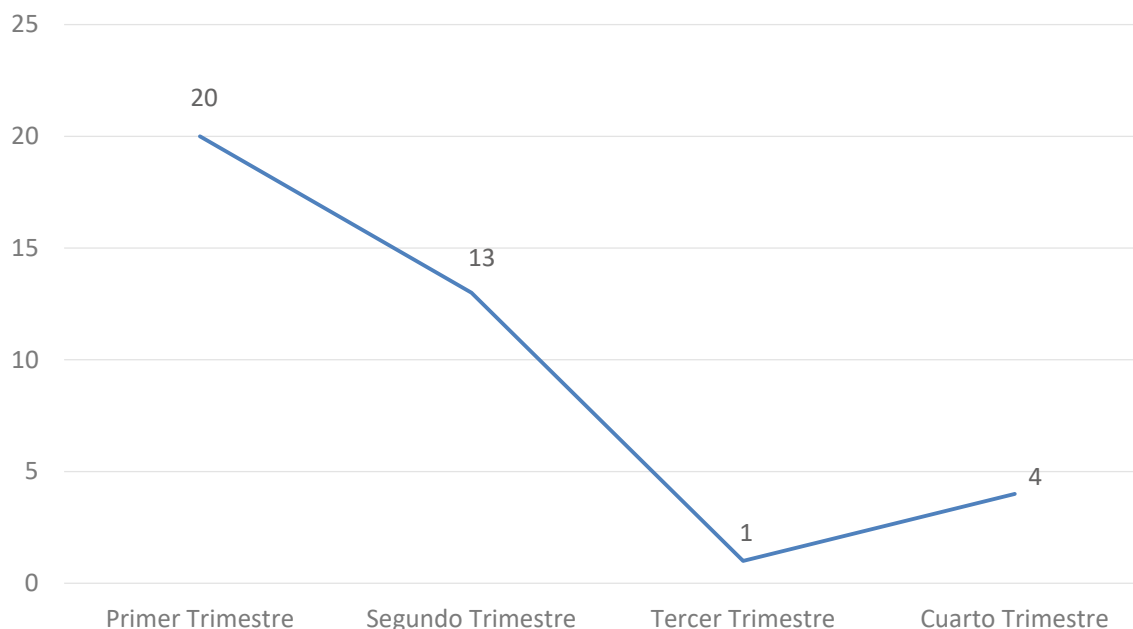

## Resultados 2020

Gráfico "SOLICITANTES UNIVERSTAGE EN 2020 POR CENTROS"  
El centro con mayor número de solicitantes es la Facultad de Economía y Empresa

Gráfico "PRÁCTICAS UNIVERSTAGE EN 2020 POR CENTROS"  
10 centros de la Universidad de Zaragoza han tenido titulados en práctica "Universtage" en 2020

Gráfico "PRÁCTICAS UNIVERSTAGE EN 2020 POR TRIMESTRES"  
La pandemia provocó la disminución de prácticas en la segunda parte del año

CENTRO	PRÁCTICAS EN 2020	PAIS DE MÁS ACOGIDA EN 2020	PRÁCTICAS EN ESE PAÍS EN 2020	PORCENTAJE DE PRÁCTICAS EN ESE PAÍS EN 2020
Escuela de Ingeniería y Arquitectura	4	Dinamarca	2	50%
Escuela Politécnica Superior	1	Gran Bretaña	1	100%
Facultad de Ciencias	2	Alemania y Francia	1	50%
Facultad de Ciencias de la Salud	1	Nicaragua	1	100%
Facultad de Ciencias Sociales y Humanas	2	Polonia	2	100%
Facultad de Derecho	2	Bélgica y Gran Bretaña	1	50%
Facultad de Economía y Empresa	5	Holanda	3	60%
Facultad de Educación	3	Gran Bretaña	3	100%
Facultad de Filosofía y Letras	4	Perú	2	50%
Facultad de Veterinaria	2	Italia	2	100%
Otras Universidades	2	China y Francia	1	50%
Total	28			

Tabla "PAÍSES DE DESTINO TÍPICOS POR CENTRO DE ORIGEN"  
Sólo en algunos casos se observa un país de destino típico para los titulados en prácticas según su centro de origen

Gráfico "SOLICITANTES VS BECAS CONCEDIDAS EN 2020"  
El 35,82% de los solicitantes "Universtage" en la primera convocatoria de 2020 obtuvieron beca