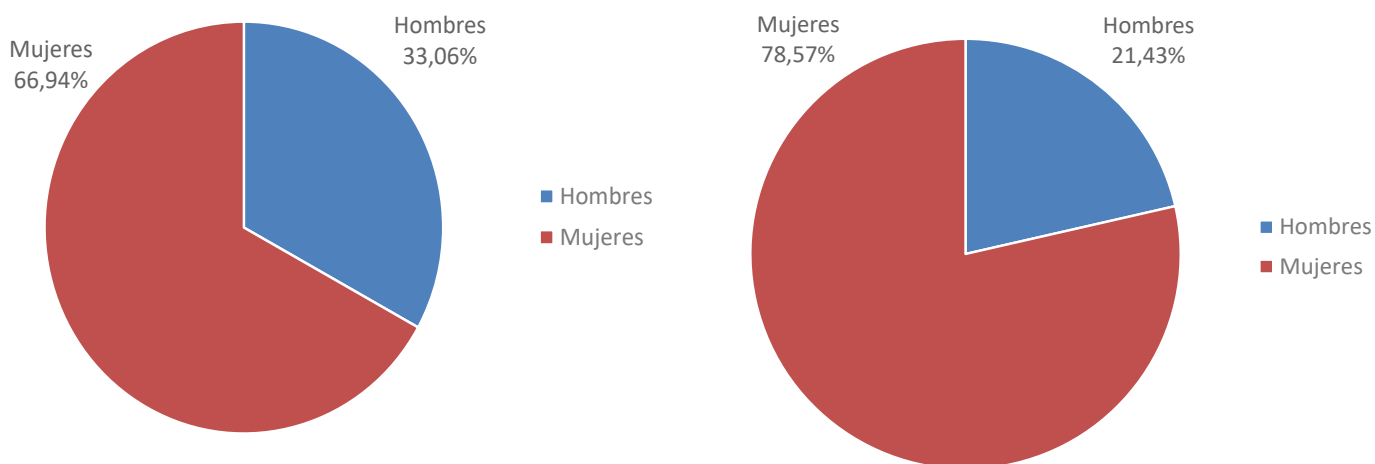

Gráfico "PRÁCTICAS UNIVERSTAGE EN 2020 POR TRIMESTRES"  
La pandemia provocó la disminución de prácticas en la segunda parte del año

CENTRO	PRÁCTICAS EN 2020	PAIS DE MÁS ACOGIDA EN 2020	PRÁCTICAS EN ESE PAÍS EN 2020	PORCENTAJE DE PRÁCTICAS EN ESE PAÍS EN 2020
Escuela de Ingeniería y Arquitectura	4	Dinamarca	2	50%
Escuela Politécnica Superior	1	Gran Bretaña	1	100%
Facultad de Ciencias	2	Alemania y Francia	1	50%
Facultad de Ciencias de la Salud	1	Nicaragua	1	100%
Facultad de Ciencias Sociales y Humanas	2	Polonia	2	100%
Facultad de Derecho	2	Bélgica y Gran Bretaña	1	50%
Facultad de Economía y Empresa	5	Holanda	3	60%
Facultad de Educación	3	Gran Bretaña	3	100%
Facultad de Filosofía y Letras	4	Perú	2	50%
Facultad de Veterinaria	2	Italia	2	100%
Otras Universidades	2	China y Francia	1	50%
Total	28			

Tabla "PAÍSES DE DESTINO TÍPICOS POR CENTRO DE ORIGEN"  
Sólo en algunos casos se observa un país de destino típico para los titulados en prácticas según su centro de origen

Gráfico "SOLICITANTES VS BECAS CONCEDIDAS EN 2020"  
El 35,82% de los solicitantes "Universtage" en la primera convocatoria de 2020 obtuvieron beca

Gráfico "SOLICITANTES Y PRÁCTICAS EN 2020 POR SEXOS"  
Dos tercios de los solicitantes y cerca del 80% de los titulados en prácticas "Universtage" en 2020 fueron mujeres

Gráfico "SOLICITANTES UNIVERSTAGE VS CURSOS INAEM EN 2020"  
El 78,51% de los solicitantes "Universtage" en 2020 hicieron en el año anterior un curso del INAEM gestionado por UNIVERSA