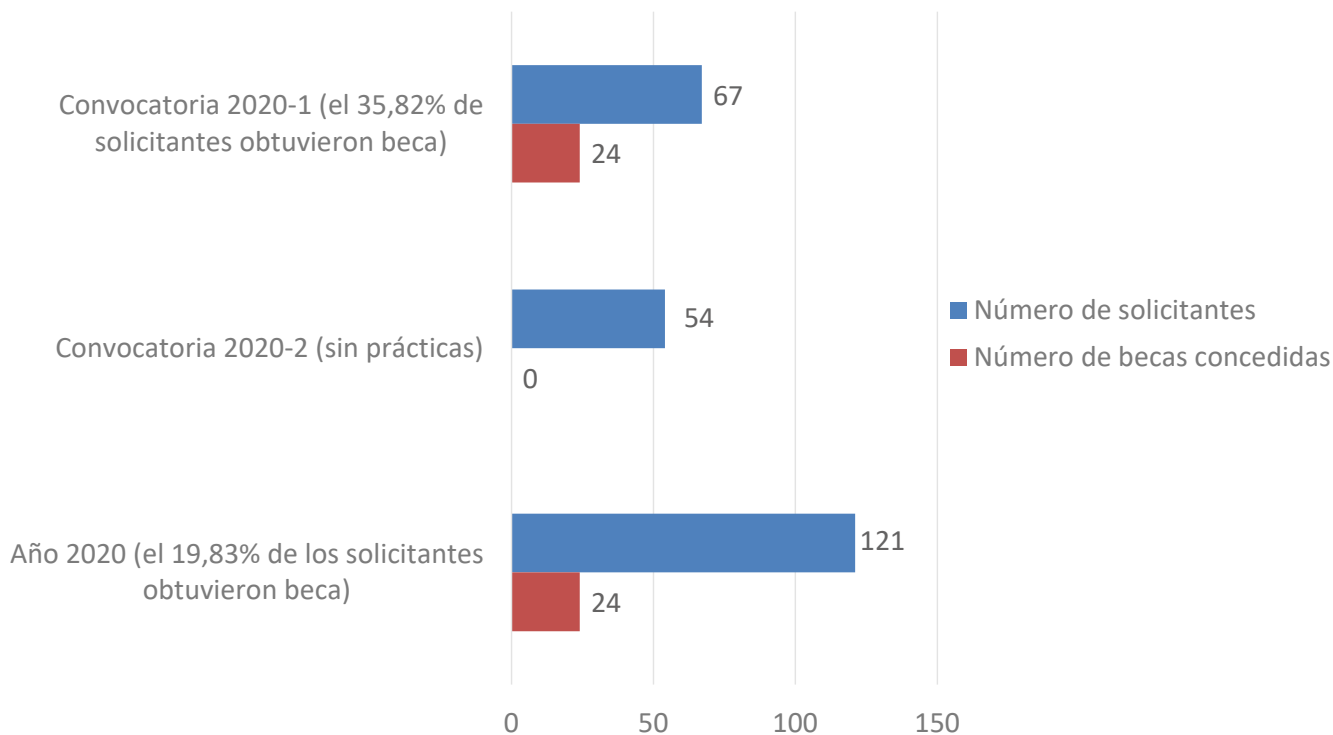

## Resultados 2020

Gráfico "SOLICITANTES UNIVERSTAGE EN 2020 POR CENTROS"  
El centro con mayor número de solicitantes es la Facultad de Economía y Empresa

Gráfico "PRÁCTICAS UNIVERSTAGE EN 2020 POR CENTROS"  
10 centros de la Universidad de Zaragoza han tenido titulados en práctica "Universtage" en 2020

Gráfico "PRÁCTICAS UNIVERSTAGE EN 2020 POR TRIMESTRES"  
La pandemia provocó la disminución de prácticas en la segunda parte del año

CENTRO	PRÁCTICAS EN 2020	PAIS DE MÁS ACOGIDA EN 2020	PRÁCTICAS EN ESE PAÍS EN 2020	PORCENTAJE DE PRÁCTICAS EN ESE PAÍS EN 2020
Escuela de Ingeniería y Arquitectura	4	Dinamarca	2	50%
Escuela Politécnica Superior	1	Gran Bretaña	1	100%
Facultad de Ciencias	2	Alemania y Francia	1	50%
Facultad de Ciencias de la Salud	1	Nicaragua	1	100%
Facultad de Ciencias Sociales y Humanas	2	Polonia	2	100%
Facultad de Derecho	2	Bélgica y Gran Bretaña	1	50%
Facultad de Economía y Empresa	5	Holanda	3	60%
Facultad de Educación	3	Gran Bretaña	3	100%
Facultad de Filosofía y Letras	4	Perú	2	50%
Facultad de Veterinaria	2	Italia	2	100%
Otras Universidades	2	China y Francia	1	50%
Total	28			

Tabla "PAÍSES DE DESTINO TÍPICOS POR CENTRO DE ORIGEN"  
Sólo en algunos casos se observa un país de destino típico para los titulados en prácticas según su centro de origen

Gráfico "SOLICITANTES VS BECAS CONCEDIDAS EN 2020"  
El 35,82% de los solicitantes "Universtage" en la primera convocatoria de 2020 obtuvieron beca

Gráfico "SOLICITANTES Y PRÁCTICAS EN 2020 POR SEXOS"  
Dos tercios de los solicitantes y cerca del 80% de los titulados en prácticas "Universtage" en 2020 fueron mujeres

Gráfico "SOLICITANTES UNIVERSTAGE VS CURSOS INAEM EN 2020"  
El 78,51% de los solicitantes "Universtage" en 2020 hicieron en el año anterior un curso del INAEM gestionado por UNIVERSA