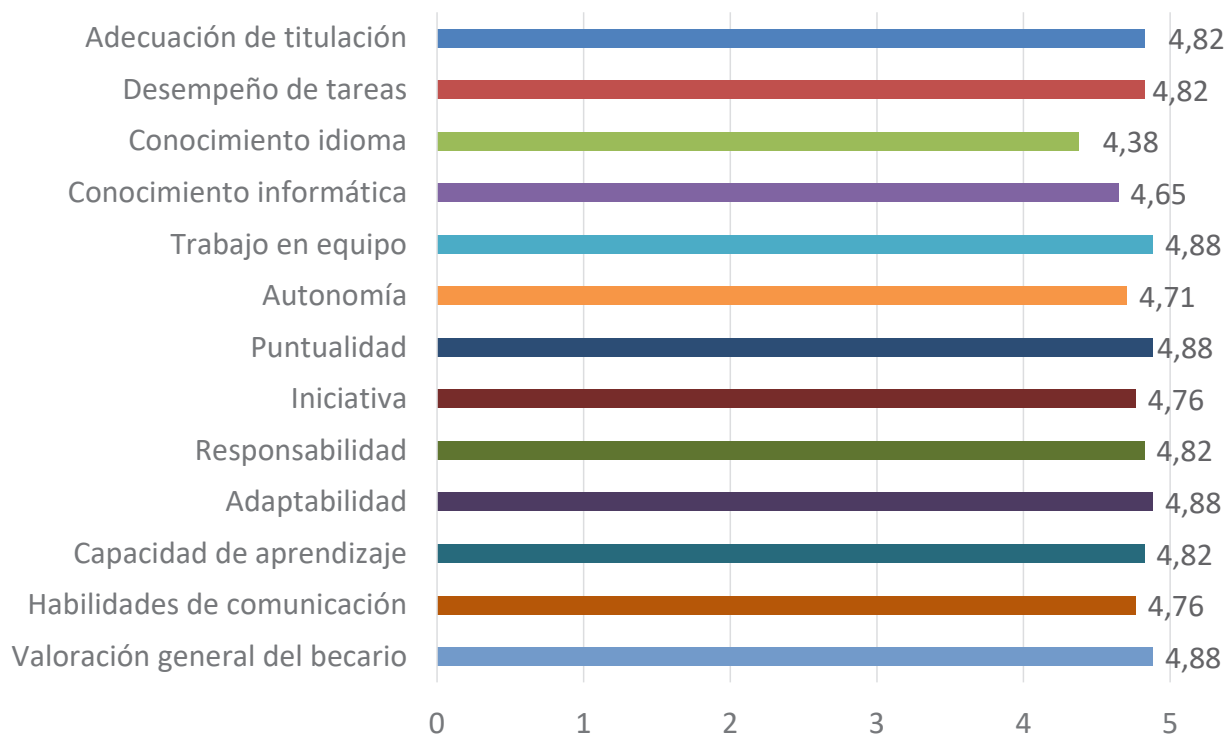

Gráficos del Cuestionario de valoración 2020 para empresas

Gráfico "VALORACIÓN DE EMPRESAS/INSTITUCIONES CON BECARIOS EN 2020 SOBRE EL PROGRAMA"
Muy buenas valoraciones de las empresas/instituciones, que desearían prácticas más largas

Gráfico "VALORACIÓN DE EMPRESAS/INSTITUCIONES SOBRE EL BECARIO RECIBIDO EN 2020"
Excelentes valoraciones; mejora la valoración de años anteriores sobre el nivel de idioma