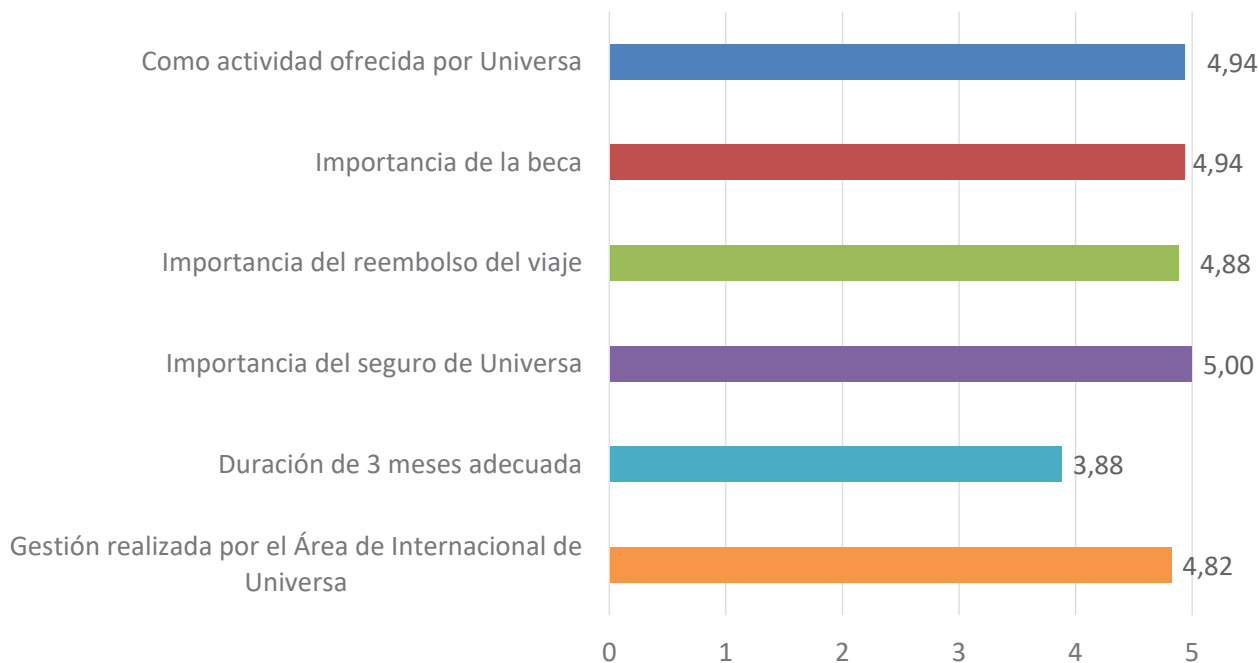

Gráficos del Cuestionario de valoración 2020 para empresas

Gráfico "VALORACIÓN DE EMPRESAS/INSTITUCIONES CON BECARIOS EN 2020 SOBRE EL PROGRAMA"
Muy buenas valoraciones de las empresas/instituciones, que desearían prácticas más largas

Gráfico "VALORACIÓN DE EMPRESAS/INSTITUCIONES SOBRE EL BECARIO RECIBIDO EN 2020"
Excelentes valoraciones; mejora la valoración de años anteriores sobre el nivel de idioma